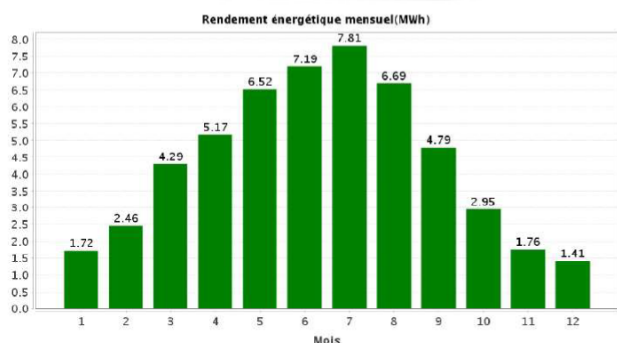

Production solaire annuelle totale de 50 MWh en région PACA pour une ferme solaire ou ombrière de 36KWc

Siège social : 145 rue Gustave Eiffel
69330 MEYZIEU Tél. 04.37.42.02.47

Site : www.beamtek.com
Email : administratif@beamtek.fr