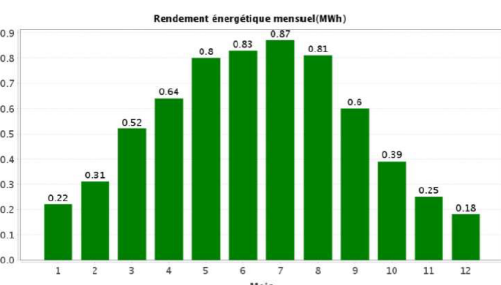

Nous fournissons dans notre kit, un tableau de protection de l'installation, à la fois sur les risques électriques mais également sur les protections foudre.

SAV Garantie 12 mois à compter de la date de livraison couvrant le remplacement des pièces, la main d'œuvre et le déplacement.
Garantie constructeur panneau solaires 25 ans
Garantie constructeur onduleur 15 ans

Production solaire annuelle totale de 10,5 MWh en région PACA