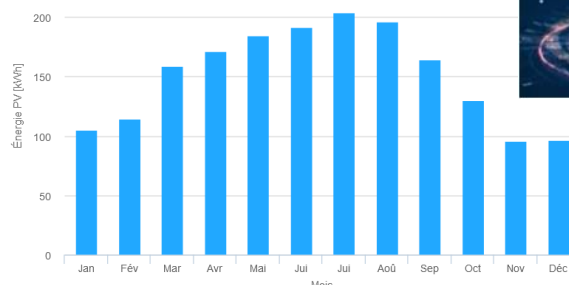

L'intérêt de la solution BEAMTEK

Notre kit solaire de 1100Wp ou 2200Wp avec respectivement 2 ou 4 panneaux solaires convient à tout type de système solaire : que vous souhaitiez utiliser vous-même l'énergie générée, la stocker ou alimenter le réseau, il convient parfaitement aux systèmes solaires plug-and-play, aux pergolas, aux carports, aux bungalows et aux centrales électriques de balcon.

La dernière technologie de nos panneaux, essentiellement dû dans la disposition des cellules, augmente le rendement énergétique au maximum. La disposition des cellules et la construction du module permettent aux panneaux solaires de votre kit de chauffer nettement moins et de diminuer les effets d'ombrage, nous mettons une technologie industrielle au service au grand public.

Associé à un micro-onduleur dernière génération, vous pourrez récupérer via une application mobile les caractéristiques de production de votre installation solaire.

SAV Garantie 12 mois à compter de la date de livraison couvrant le remplacement des pièces, la main d'œuvre et le déplacement.

Garantie constructeur panneaux solaires 25 ans
Garantie constructeur micro-onduleurs 15 ans

Production annuelle d'environ 1875 KWh pour un kit 2 panneaux en région PACA

Production annuelle d'environ 3750 KWh pour un kit 4 panneaux en région PACA